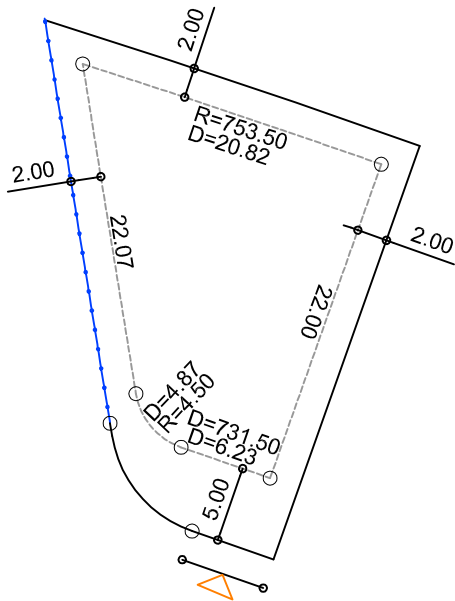

PLANTA DE SITUAÇÃO
ESC.: 1/1000

DETALHE DE RECUOS
ESC.: 1/500

LEGENDA:

- AFASTAMENTO MÍNIMO
- LIMITE DO LOTE
- FECHAMENTO EM GRADIL OU CERCA VIVA
- ▶ FRENTE DO LOTE

ASSINATURAS:

FGR

CORRETOR

CLIENTE

LOTES ESPECIAIS

AP-01

LOTE 01 QUADRA 25