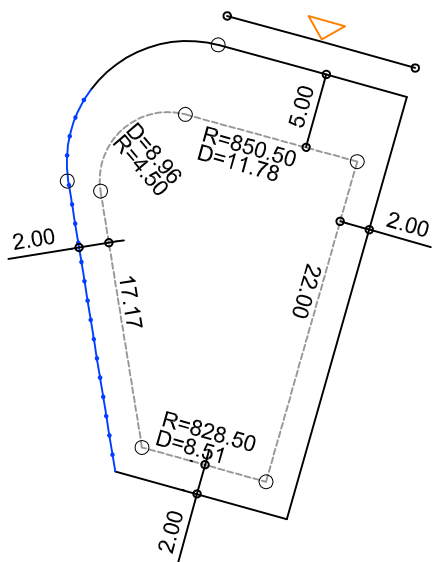

PLANTA DE SITUAÇÃO
ESC.: 1/1000

DETALHE DE RECUOS
ESC.: 1/500

LEGENDA:

- AFASTAMENTO MÍNIMO
- LIMITE DO LOTE
- FECHAMENTO EM GRADIL OU CERCA VIVA
- ▶ FRENTE DO LOTE

ASSINATURAS:

----- FGR ----- CORRETOR ----- CLIENTE -----

LOTES ESPECIAIS

AP-01

LOTE 21 QUADRA 24