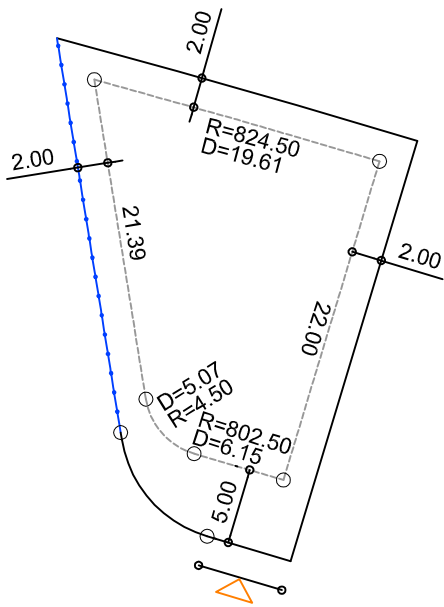

PLANTA DE SITUAÇÃO
ESC.: 1/1000

DETALHE DE RECUOS
ESC.: 1/500

LEGENDA:

- AFASTAMENTO MÍNIMO
- LIMITE DO LOTE
- +—+—+— FECHAMENTO EM GRADIL OU CERCA VIVA
- ▷ FRENTE DO LOTE

ASSINATURAS:

FGR

CORRETOR

CLIENTE

LOTES ESPECIAIS

AP-02

LOTE 01 QUADRA 24