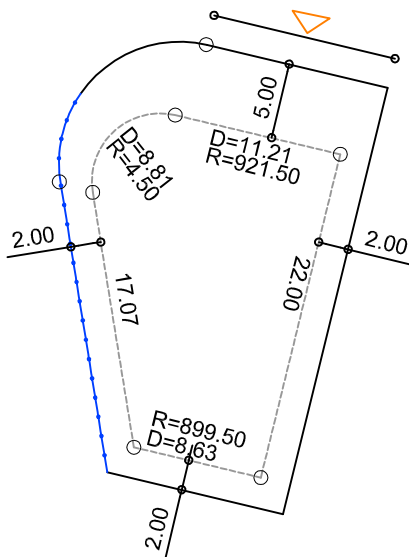

PLANTA DE SITUAÇÃO
ESC.: 1/1000

DETALHE DE RECUOS
ESC.: 1/500

LEGENDA:

- AFASTAMENTO MÍNIMO
- LIMITE DO LOTE
- +—+—+— FECHAMENTO EM GRADIL OU CERCA VIVA
- ▷ FRENTE DO LOTE

ASSINATURAS:

----- FGR ----- CORRETOR ----- CLIENTE -----

LOTES ESPECIAIS

AP-01

LOTE 21 QUADRA 23