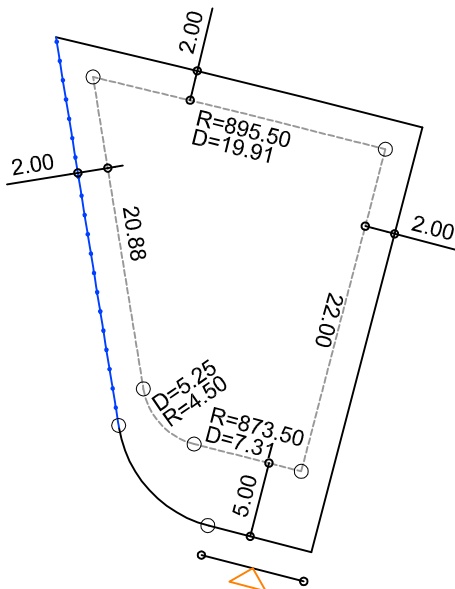

PLANTA DE SITUAÇÃO
ESC.: 1/1000

DETALHE DE RECUOS
ESC.: 1/500

LEGENDA:

- AFASTAMENTO MÍNIMO
- LIMITE DO LOTE
- FECHAMENTO EM GRADIL OU CERCA VIVA
- ▶ FRENTE DO LOTE

ASSINATURAS:

FGR

CORRETOR

CLIENTE

LOTES ESPECIAIS

AP-01

LOTE 01 QUADRA 23