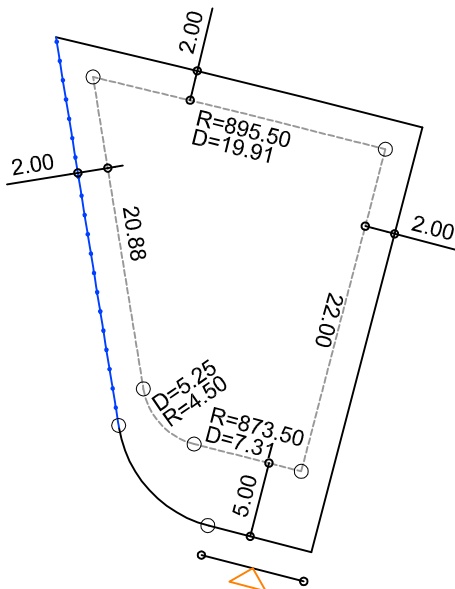

PLANTA DE SITUAÇÃO
ESC.: 1/1000

DETALHE DE RECUOS
ESC.: 1/500

LEGENDA:

- AFASTAMENTO MÍNIMO
- LIMITE DO LOTE
- +—+—+— FECHAMENTO EM GRADIL OU CERCA VIVA
- ▶ FRENTE DO LOTE

ASSINATURAS:

----- FGR ----- CORRETOR ----- CLIENTE -----

LOTES ESPECIAIS

AP-01

LOTE 01 QUADRA 23