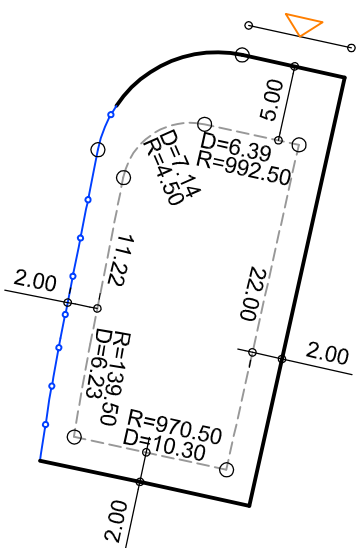

PLANTA DE SITUAÇÃO  
ESC.: 1/1000

DETALHE DE RECUOS  
ESC.: 1/500

LEGENDA:

- AFASTAMENTO MÍNIMO
- LIMITE DO LOTE
- FECHAMENTO EM GRADIL OU CERCA VIVA
- ▷ FRENTE DO LOTE

ASSINATURAS:

\_\_\_\_\_  
FGR

\_\_\_\_\_  
CORRETOR

\_\_\_\_\_  
CLIENTE

LOTES ESPECIAIS

VERSÃO 00

LOTE 25 QUADRA 22