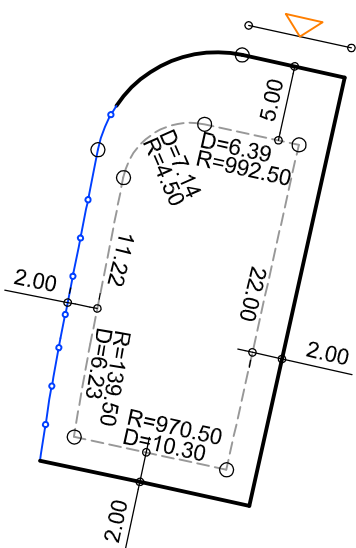

PLANTA DE SITUAÇÃO
ESC.: 1/1000

DETALHE DE RECUOS
ESC.: 1/500

LEGENDA:

- AFASTAMENTO MÍNIMO
- LIMITE DO LOTE
- FECHAMENTO EM GRADIL OU CERCA VIVA
- ▷ FRENTE DO LOTE

ASSINATURAS:

FGR

CORRETOR

CLIENTE

LOTES ESPECIAIS

VERSÃO 00

LOTE 25 QUADRA 22