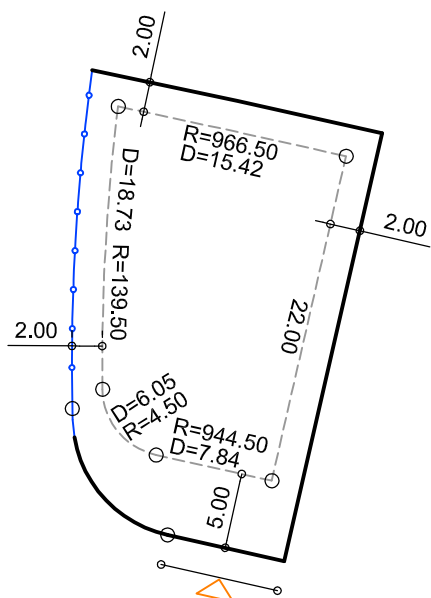

PLANTA DE SITUAÇÃO
ESC.: 1/1000

DETALHE DE RECUOS
ESC.: 1/500

LEGENDA:

- AFASTAMENTO MÍNIMO
- LIMITE DO LOTE
- FECHAMENTO EM GRADIL
OU CERCA VIVA
- ▷ FRENTE DO LOTE

ASSINATURAS:

FGR

CORRETOR

CLIENTE

LOTES ESPECIAIS

VERSÃO 00

LOTE 01 QUADRA 22