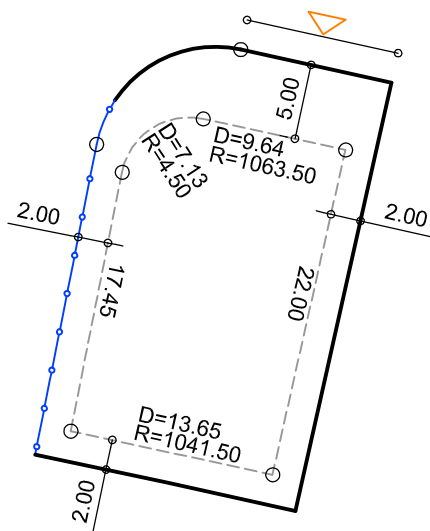

PLANTA DE SITUAÇÃO
ESC.: 1/1000

DETALHE DE RECUOS
ESC.: 1/500

LEGENDA:

- AFASTAMENTO MÍNIMO
- LIMITE DO LOTE
- FECHAMENTO EM GRADIL OU CERCA VIVA
- ▷ FRENTE DO LOTE

ASSINATURAS:

FGR

CORRETOR

CLIENTE

LOTES ESPECIAIS

VERSÃO 00

LOTE 23 QUADRA 21