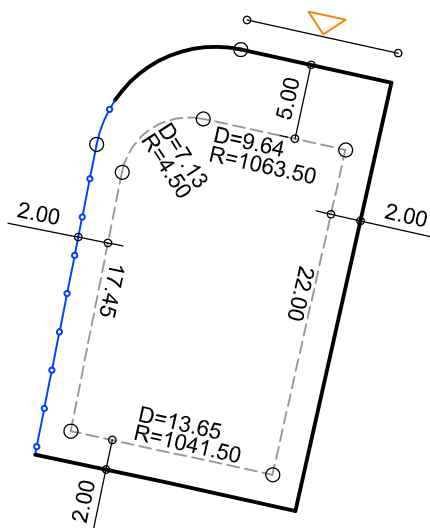

PLANTA DE SITUAÇÃO
ESC.: 1/1000

DETALHE DE RECUOS
ESC.: 1/500

LEGENDA:

- AFASTAMENTO MÍNIMO
- LIMITE DO LOTE
- FECHAMENTO EM GRADIL OU CERCA VIVA
- ▷ FRENTE DO LOTE

ASSINATURAS:

FGR

CORRETOR

CLIENTE

LOTES ESPECIAIS

VERSÃO 00

LOTE 23 QUADRA 21