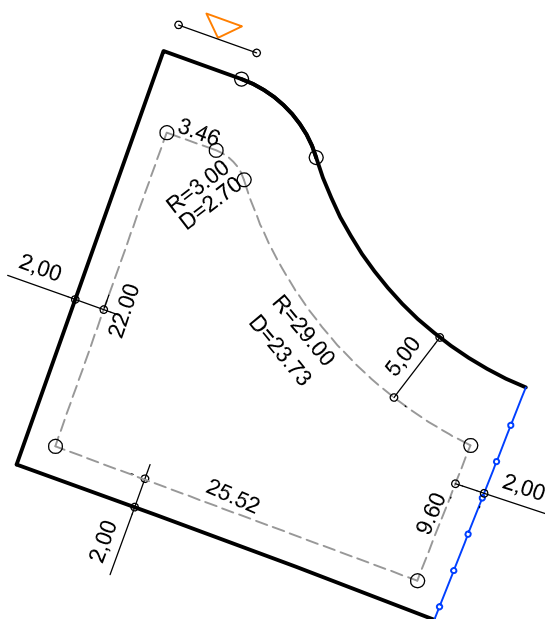

PLANTA DE SITUAÇÃO
ESC.: 1/1000

DETALHE DE RECUOS
ESC.: 1/500

LEGENDA:

- AFASTAMENTO MÍNIMO
- LIMITE DO LOTE
- FECHAMENTO EM GRADIL OU CERCA VIVA
- ▷ FRENTE DO LOTE

ASSINATURAS:

FGR

CORRETOR

CLIENTE

LOTES ESPECIAIS

VERSÃO 00

LOTE 13 QUADRA 21