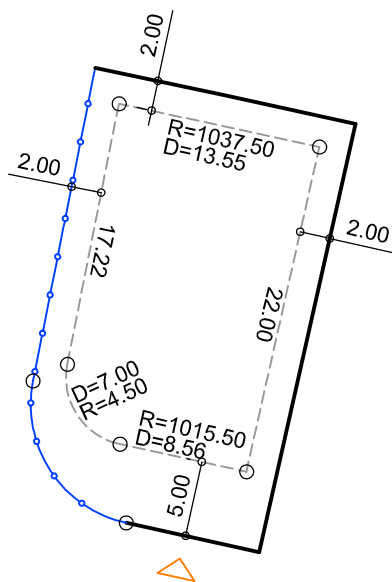

PLANTA DE SITUAÇÃO
ESC.: 1/1000

DETALHE DE RECUOS
ESC.: 1/500

LEGENDA:

- AFASTAMENTO MÍNIMO
- LIMITE DO LOTE
- FECHAMENTO EM GRADIL OU CERCA VIVA
- ▷ FRENTE DO LOTE

ASSINATURAS:

----- FGR ----- CORRETOR ----- CLIENTE -----

LOTES ESPECIAIS

VERSÃO 00

LOTE 01 QUADRA 21