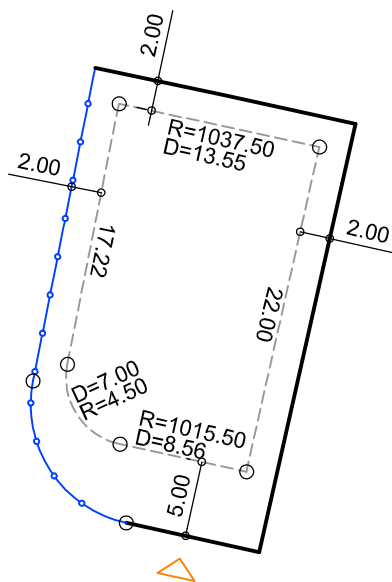

PLANTA DE SITUAÇÃO
ESC.: 1/1000

DETALHE DE RECUOS
ESC.: 1/500

LEGENDA:

- AFASTAMENTO MÍNIMO
- LIMITE DO LOTE
- FECHAMENTO EM GRADIL OU CERCA VIVA
- ▷ FRENTE DO LOTE

ASSINATURAS:

FGR

CORRETOR

CLIENTE

LOTES ESPECIAIS

VERSÃO 00

LOTE 01 QUADRA 21