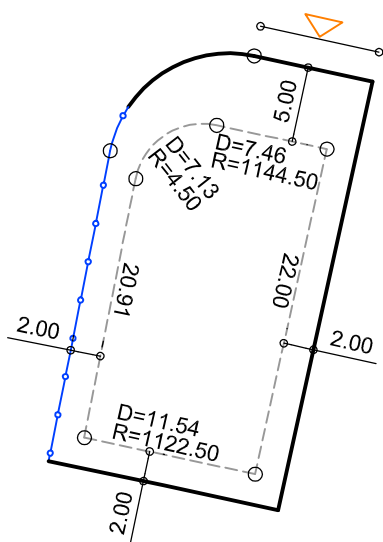

PLANTA DE SITUAÇÃO
ESC.: 1/1000

DETALHE DE RECUOS
ESC.: 1/500

LEGENDA:

- AFASTAMENTO MÍNIMO
- LIMITE DO LOTE
- FECHAMENTO EM GRADIL OU CERCA VIVA
- ▷ FRENTE DO LOTE

ASSINATURAS:

FGR

CORRETOR

CLIENTE

LOTES ESPECIAIS

VERSÃO 00

LOTE 23 QUADRA 20