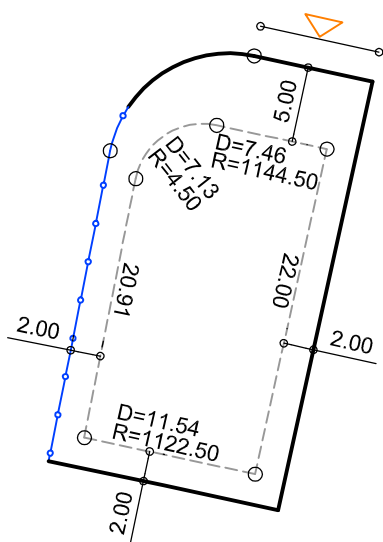

PLANTA DE SITUAÇÃO  
ESC.: 1/1000

DETALHE DE RECUOS  
ESC.: 1/500

LEGENDA:

- AFASTAMENTO MÍNIMO
- LIMITE DO LOTE
- FECHAMENTO EM GRADIL OU CERCA VIVA
- ▷ FRENTE DO LOTE

ASSINATURAS:

\_\_\_\_\_  
FGR

\_\_\_\_\_  
CORRETOR

\_\_\_\_\_  
CLIENTE

LOTES ESPECIAIS

VERSÃO 00

LOTE 23 QUADRA 20