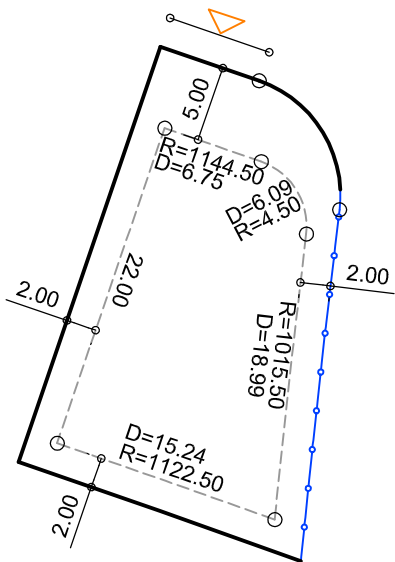

PLANTA DE SITUAÇÃO  
ESC.: 1/1000

DETALHE DE RECUOS  
ESC.: 1/500

LEGENDA:

- AFASTAMENTO MÍNIMO
- LIMITE DO LOTE
- FECHAMENTO EM GRADIL OU CERCA VIVA
- ▷ FRENTE DO LOTE

ASSINATURAS:

\_\_\_\_\_  
FGR

\_\_\_\_\_  
CORRETOR

\_\_\_\_\_  
CLIENTE

LOTES ESPECIAIS

VERSÃO 00

LOTE 13 QUADRA 20