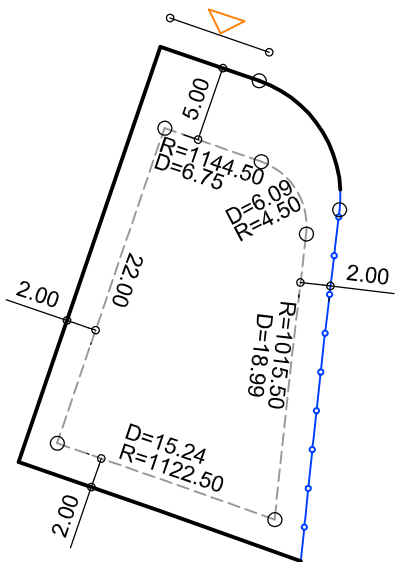

PLANTA DE SITUAÇÃO
ESC.: 1/1000

DETALHE DE RECUOS
ESC.: 1/500

LEGENDA:

- AFASTAMENTO MÍNIMO
- LIMITE DO LOTE
- FECHAMENTO EM GRADIL OU CERCA VIVA
- ▷ FRENTE DO LOTE

ASSINATURAS:

FGR

CORRETOR

CLIENTE

LOTES ESPECIAIS

VERSÃO 00

LOTE 13 QUADRA 20