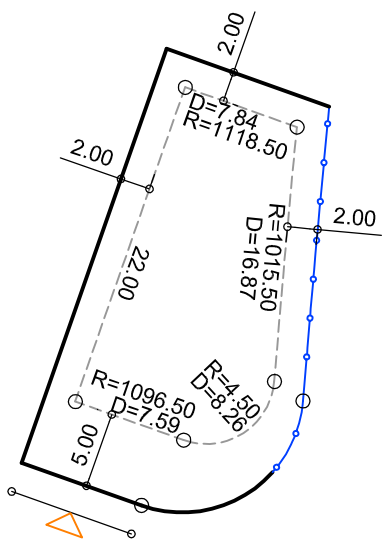

PLANTA DE SITUAÇÃO  
ESC.: 1/1000

DETALHE DE RECUOS  
ESC.: 1/500

LEGENDA:

- AFASTAMENTO MÍNIMO
- LIMITE DO LOTE
- FECHAMENTO EM GRADIL OU CERCA VIVA
- ▷ FRENTE DO LOTE

ASSINATURAS:

----- FGR ----- CORRETOR ----- CLIENTE -----

LOTES ESPECIAIS

VERSÃO 00

LOTE 12 QUADRA 20