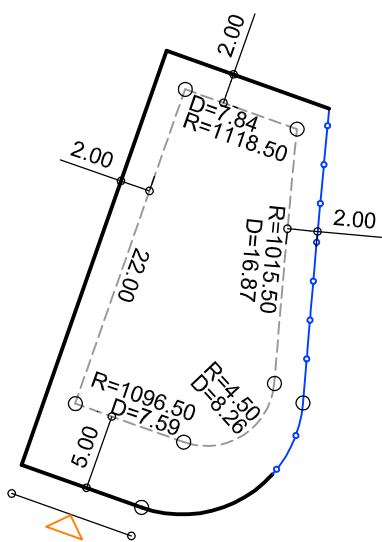

PLANTA DE SITUAÇÃO
ESC.: 1/1000

DETALHE DE RECUOS
ESC.: 1/500

LEGENDA:

- AFASTAMENTO MÍNIMO
- LIMITE DO LOTE
- FECHAMENTO EM GRADIL OU CERCA VIVA
- ▷ FRENTE DO LOTE

ASSINATURAS:

----- FGR ----- CORRETOR ----- CLIENTE -----

LOTES ESPECIAIS

VERSÃO 00

LOTE 12 QUADRA 20