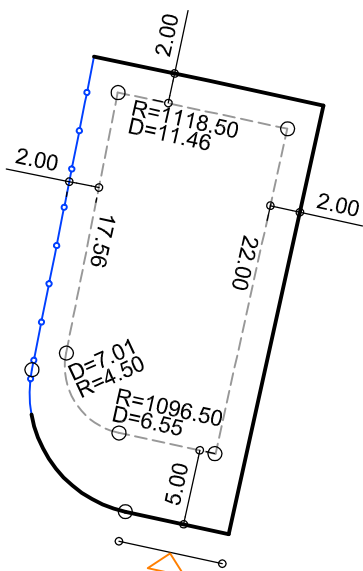

PLANTA DE SITUAÇÃO
ESC.: 1/1000

DETALHE DE RECUOS
ESC.: 1/500

LEGENDA:

- AFASTAMENTO MÍNIMO
- LIMITE DO LOTE
- FECHAMENTO EM GRADIL OU CERCA VIVA
- ▷ FRENTE DO LOTE

ASSINATURAS:

FGR

CORRETOR

CLIENTE

LOTES ESPECIAIS

VERSÃO 00

LOTE 01 QUADRA 20