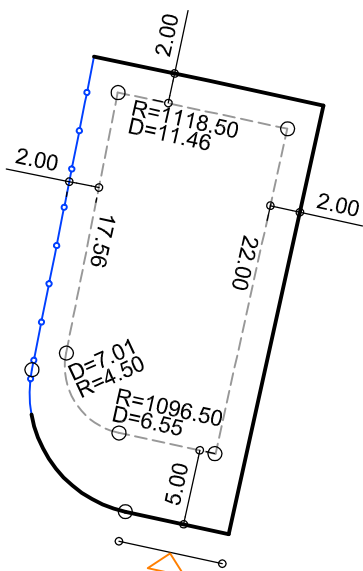

PLANTA DE SITUAÇÃO
ESC.: 1/1000

DETALHE DE RECUOS
ESC.: 1/500

LEGENDA:

- AFASTAMENTO MÍNIMO
- LIMITE DO LOTE
- FCHAMENTO EM GRADIL OU CERCA VIVA
- ▷ FRENTE DO LOTE

ASSINATURAS:

FGR

CORRETOR

CLIENTE

LOTES ESPECIAIS

VERSÃO 00

LOTE 01 QUADRA 20