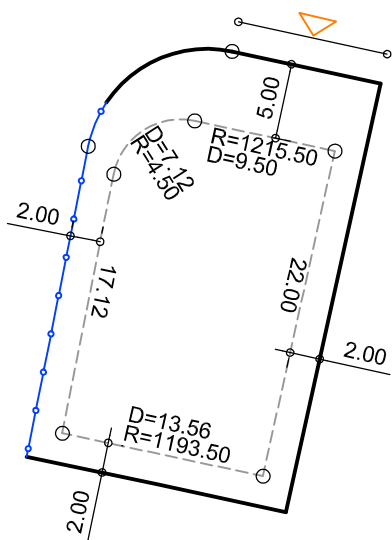

PLANTA DE SITUAÇÃO  
ESC.: 1/1000

DETALHE DE RECUOS  
ESC.: 1/500

LEGENDA:

- AFASTAMENTO MÍNIMO
- LIMITE DO LOTE
- FECHAMENTO EM GRADIL  
OU CERCA VIVA
- ▷ FRENTE DO LOTE

ASSINATURAS:

\_\_\_\_\_  
FGR

\_\_\_\_\_  
CORRETOR

\_\_\_\_\_  
CLIENTE

LOTES ESPECIAIS

VERSÃO 00

LOTE 22 QUADRA 19