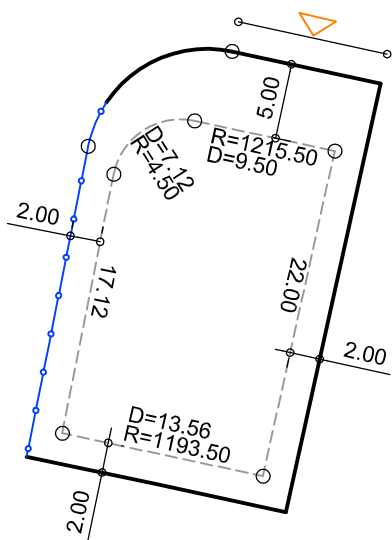

PLANTA DE SITUAÇÃO
ESC.: 1/1000

DETALHE DE RECUOS
ESC.: 1/500

LEGENDA:

- AFASTAMENTO MÍNIMO
- LIMITE DO LOTE
- FECHAMENTO EM GRADIL
OU CERCA VIVA
- ▷ FRENTE DO LOTE

ASSINATURAS:

FGR

CORRETOR

CLIENTE

LOTES ESPECIAIS

VERSÃO 00

LOTE 22 QUADRA 19