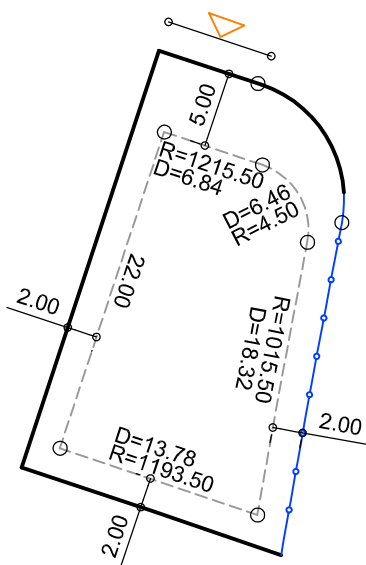

PLANTA DE SITUAÇÃO
ESC.: 1/1000

DETALHE DE RECUOS
ESC.: 1/500

LEGENDA:

- AFASTAMENTO MÍNIMO
- LIMITE DO LOTE
- FECHAMENTO EM GRADIL OU CERCA VIVA
- ▷ FRENTE DO LOTE

ASSINATURAS:

FGR

CORRETOR

CLIENTE

LOTES ESPECIAIS

VERSÃO 00

LOTE 12 QUADRA 19