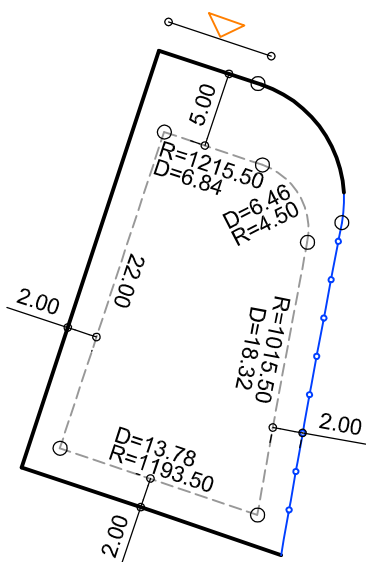

PLANTA DE SITUAÇÃO
ESC.: 1/1000

DETALHE DE RECUOS
ESC.: 1/500

LEGENDA:

- AFASTAMENTO MÍNIMO
- LIMITE DO LOTE
- FECHAMENTO EM GRADIL OU CERCA VIVA
- ▷ FRENTE DO LOTE

ASSINATURAS:

FGR

CORRETOR

CLIENTE

LOTES ESPECIAIS

VERSÃO 00

LOTE 12 QUADRA 19