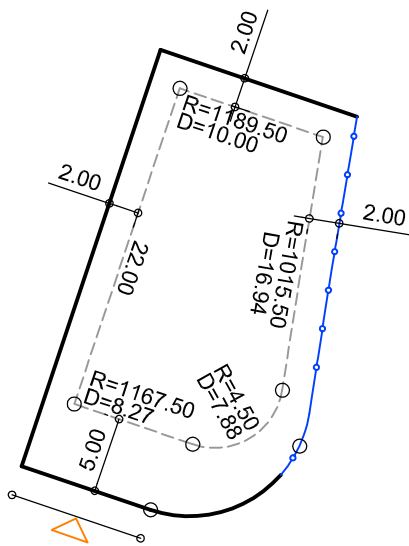

PLANTA DE SITUAÇÃO
ESC.: 1/1000

DETALHE DE RECUOS
ESC.: 1/500

LEGENDA:

- AFASTAMENTO MÍNIMO
- LIMITE DO LOTE
- FECHAMENTO EM GRADIL OU CERCA VIVA
- ▷ FRENTE DO LOTE

ASSINATURAS:

FGR

CORRETOR

CLIENTE

LOTES ESPECIAIS

VERSÃO 00

LOTE 11 QUADRA 19