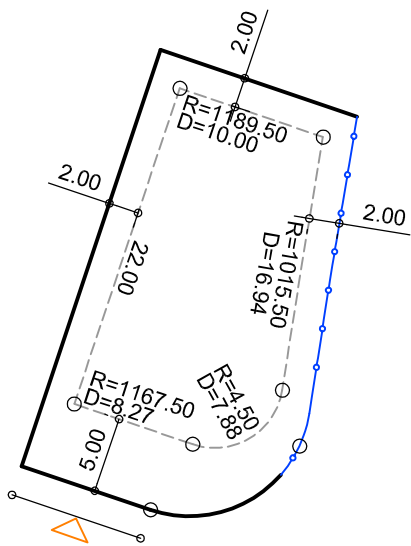

PLANTA DE SITUAÇÃO
ESC.: 1/1000

DETALHE DE RECUOS
ESC.: 1/500

LEGENDA:

- AFASTAMENTO MÍNIMO
- LIMITE DO LOTE
- FECHAMENTO EM GRADIL OU CERCA VIVA
- ▷ FRENTE DO LOTE

ASSINATURAS:

FGR

CORRETOR

CLIENTE

LOTES ESPECIAIS

VERSÃO 00

LOTE 11 QUADRA 19