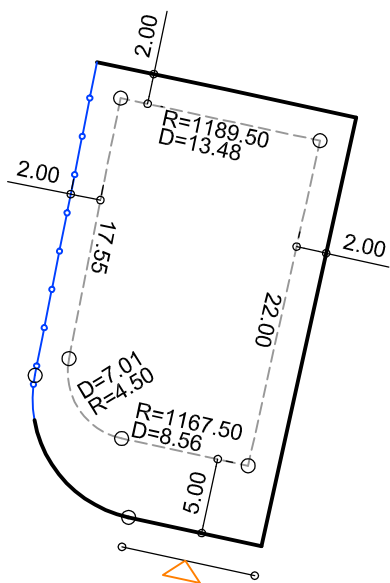

PLANTA DE SITUAÇÃO  
ESC.: 1/1000

DETALHE DE RECUOS  
ESC.: 1/500

LEGENDA:

- AFASTAMENTO MÍNIMO
- LIMITE DO LOTE
- FECHAMENTO EM GRADIL OU CERCA VIVA
- ▷ FRENTE DO LOTE

ASSINATURAS:

----- FGR ----- CORRETOR ----- CLIENTE -----

LOTES ESPECIAIS

VERSÃO 00

LOTE 01 QUADRA 19