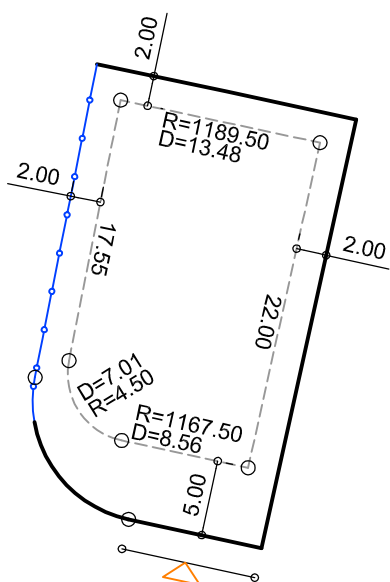

PLANTA DE SITUAÇÃO
ESC.: 1/1000

DETALHE DE RECUOS
ESC.: 1/500

LEGENDA:

- AFASTAMENTO MÍNIMO
- LIMITE DO LOTE
- FECHAMENTO EM GRADIL OU CERCA VIVA
- ▷ FRENTE DO LOTE

ASSINATURAS:

----- FGR ----- CORRETOR ----- CLIENTE -----

LOTES ESPECIAIS

VERSÃO 00

LOTE 01 QUADRA 19