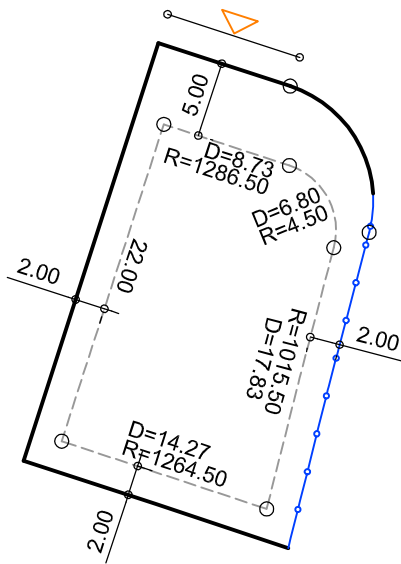

PLANTA DE SITUAÇÃO  
ESC.: 1/1000

DETALHE DE RECUOS  
ESC.: 1/500

LEGENDA:

- AFASTAMENTO MÍNIMO
- LIMITE DO LOTE
- FECHAMENTO EM GRADIL OU CERCA VIVA
- ▷ FRENTE DO LOTE

ASSINATURAS:

\_\_\_\_\_  
FGR

\_\_\_\_\_  
CORRETOR

\_\_\_\_\_  
CLIENTE

LOTES ESPECIAIS

VERSÃO 00

LOTE 12 QUADRA 18