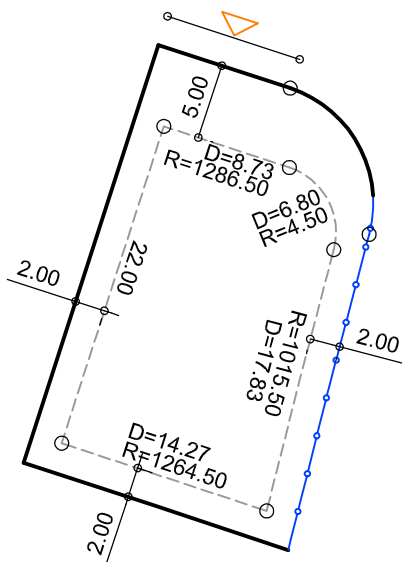

PLANTA DE SITUAÇÃO
ESC.: 1/1000

DETALHE DE RECUOS
ESC.: 1/500

LEGENDA:

- AFASTAMENTO MÍNIMO
- LIMITE DO LOTE
- FECHAMENTO EM GRADIL OU CERCA VIVA
- ▷ FRENTE DO LOTE

ASSINATURAS:

FGR

CORRETOR

CLIENTE

LOTES ESPECIAIS

VERSÃO 00

LOTE 12 QUADRA 18