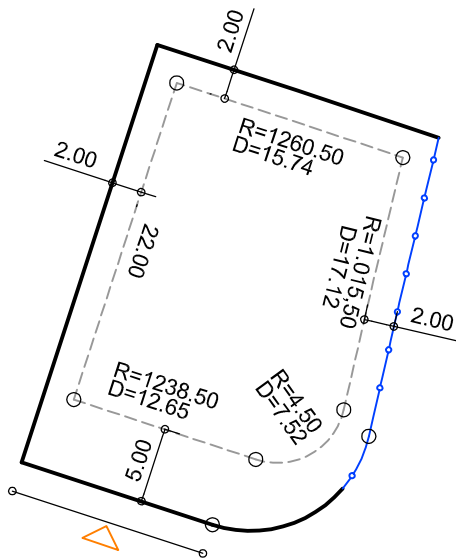

PLANTA DE SITUAÇÃO
ESC.: 1/1000

DETALHE DE RECUOS
ESC.: 1/500

LEGENDA:

- AFASTAMENTO MÍNIMO
- LIMITE DO LOTE
- FECHAMENTO EM GRADIL OU CERCA VIVA
- ▷ FRENTE DO LOTE

ASSINATURAS:

----- FGR ----- CORRETOR ----- CLIENTE -----

LOTES ESPECIAIS

VERSÃO 00

LOTE 11 QUADRA 18