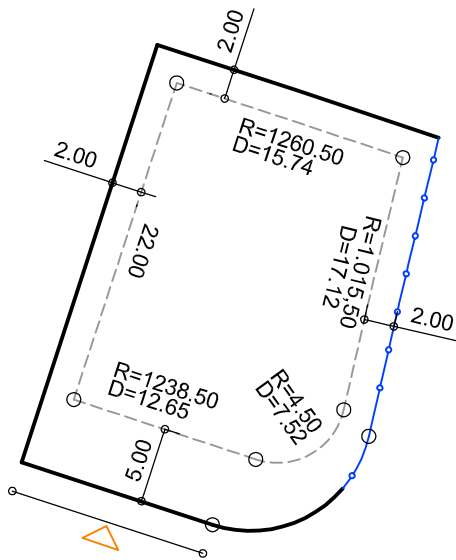

PLANTA DE SITUAÇÃO
ESC.: 1/1000

DETALHE DE RECUOS
ESC.: 1/500

LEGENDA:

- AFASTAMENTO MÍNIMO
- LIMITE DO LOTE
- FECHAMENTO EM GRADIL OU CERCA VIVA
- ▷ FRENTE DO LOTE

ASSINATURAS:

FGR

CORRETOR

CLIENTE

LOTES ESPECIAIS

VERSÃO 00

LOTE 11 QUADRA 18