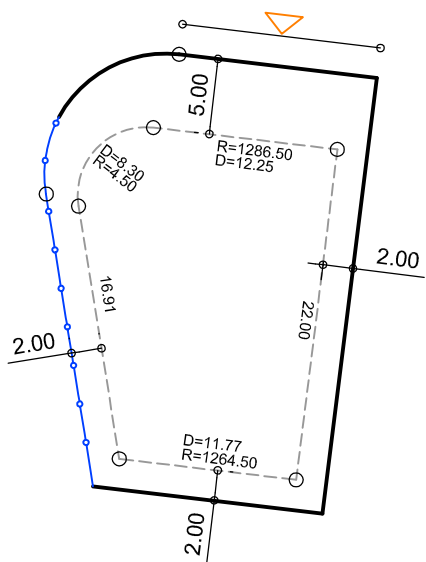

PLANTA DE SITUAÇÃO
ESC.: 1/1000

DETALHE DE RECUOS
ESC.: 1/500

LEGENDA:

- AFASTAMENTO MÍNIMO
- LIMITE DO LOTE
- FECHAMENTO EM GRADIL OU CERCA VIVA
- ▷ FRENTE DO LOTE

ASSINATURAS:

FGR

CORRETOR

CLIENTE

LOTES ESPECIAIS

VERSÃO 00

LOTE 13 QUADRA 17