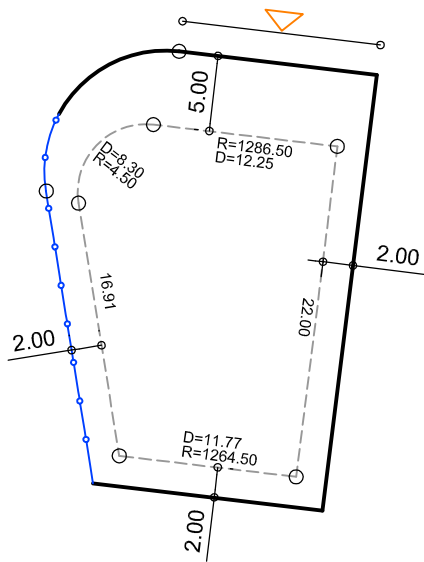

PLANTA DE SITUAÇÃO
ESC.: 1/1000

DETALHE DE RECUOS
ESC.: 1/500

LEGENDA:

- AFASTAMENTO MÍNIMO
- LIMITE DO LOTE
- FECHAMENTO EM GRADIL OU CERCA VIVA
- ▷ FRENTE DO LOTE

ASSINATURAS:

FGR

CORRETOR

CLIENTE

LOTES ESPECIAIS

VERSÃO 00

LOTE 13 QUADRA 17