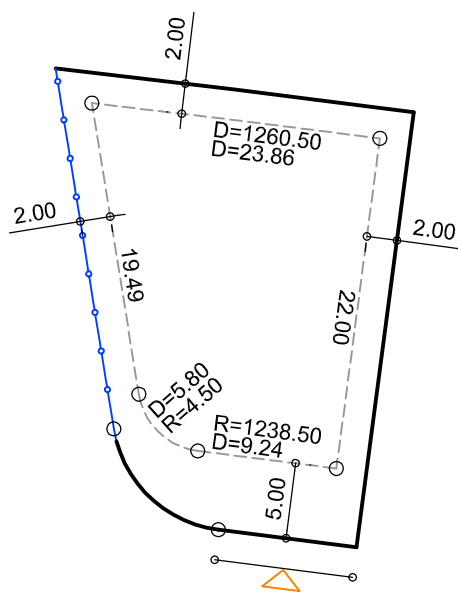

PLANTA DE SITUAÇÃO
ESC.: 1/1000

DETALHE DE RECUOS
ESC.: 1/500

LEGENDA:

- AFASTAMENTO MÍNIMO
- LIMITE DO LOTE
- FECHAMENTO EM GRADIL OU CERCA VIVA
- ▷ FRENTE DO LOTE

ASSINATURAS:

FGR

CORRETOR

CLIENTE

LOTES ESPECIAIS

VERSÃO 00

LOTE 01 QUADRA 17