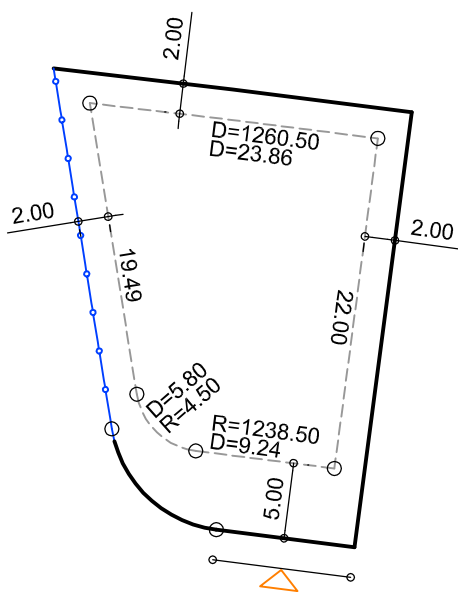

PLANTA DE SITUAÇÃO
ESC.: 1/1000

DETALHE DE RECUOS
ESC.: 1/500

LEGENDA:

- AFASTAMENTO MÍNIMO
- LIMITE DO LOTE
- FECHAMENTO EM GRADIL
OU CERCA VIVA
- ▷ FRENTE DO LOTE

ASSINATURAS:

FGR

CORRETOR

CLIENTE

LOTES ESPECIAIS

VERSÃO 00

LOTE 01 QUADRA 17