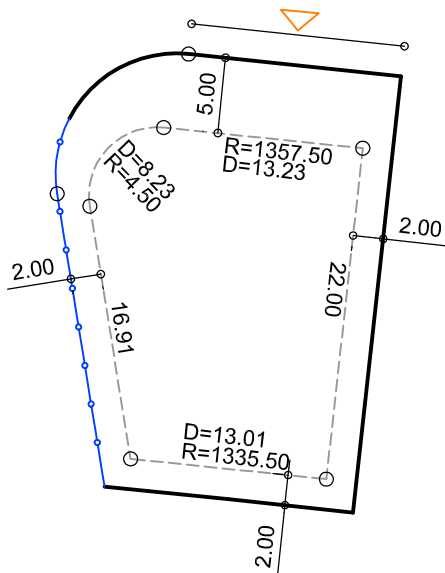

PLANTA DE SITUAÇÃO  
ESC.: 1/1000

DETALHE DE RECUOS  
ESC.: 1/500

LEGENDA:

- AFASTAMENTO MÍNIMO
- LIMITE DO LOTE
- FECHAMENTO EM GRADIL OU CERCA VIVA
- ▷ FRENTE DO LOTE

ASSINATURAS:

\_\_\_\_\_  
FGR

\_\_\_\_\_  
CORRETOR

\_\_\_\_\_  
CLIENTE

LOTES ESPECIAIS

VERSÃO 00

LOTE 17 QUADRA 16