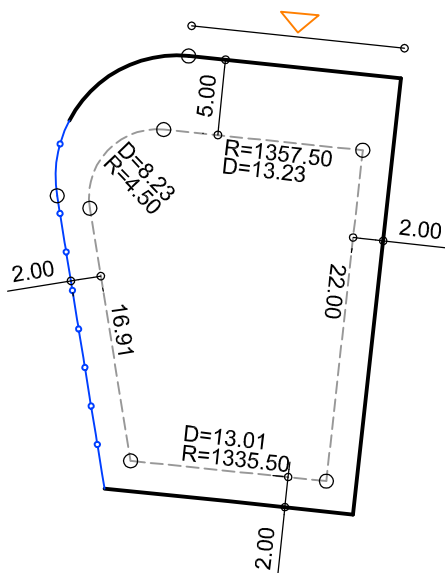

PLANTA DE SITUAÇÃO
ESC.: 1/1000

DETALHE DE RECUOS
ESC.: 1/500

LEGENDA:

- AFASTAMENTO MÍNIMO
- LIMITE DO LOTE
- FECHAMENTO EM GRADIL OU CERCA VIVA
- ▷ FRENTE DO LOTE

ASSINATURAS:

FGR

CORRETOR

CLIENTE

LOTES ESPECIAIS

VERSÃO 00

LOTE 17 QUADRA 16