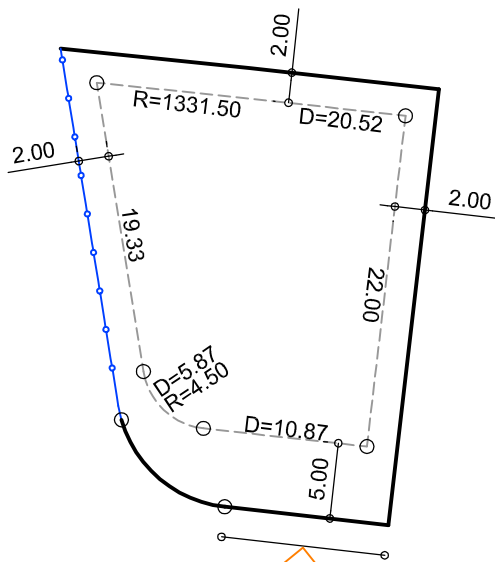

PLANTA DE SITUAÇÃO  
ESC.: 1/1000

DETALHE DE RECUOS  
ESC.: 1/500

LEGENDA:

- AFASTAMENTO MÍNIMO
- LIMITE DO LOTE
- FECHAMENTO EM GRADIL OU CERCA VIVA
- ▷ FRENTE DO LOTE

ASSINATURAS:

----- FGR ----- CORRETOR ----- CLIENTE -----

LOTES ESPECIAIS

VERSÃO 00

LOTE 01 QUADRA 16