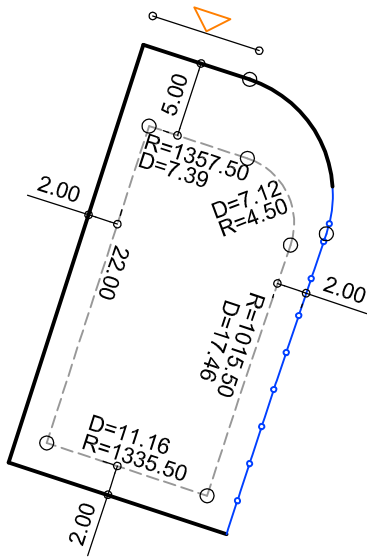

PLANTA DE SITUAÇÃO
ESC.: 1/1000

DETALHE DE RECUOS
ESC.: 1/500

LEGENDA:

- AFASTAMENTO MÍNIMO
- LIMITE DO LOTE
- FECHAMENTO EM GRADIL OU CERCA VIVA
- ▷ FRENTE DO LOTE

ASSINATURAS:

FGR

CORRETOR

CLIENTE

LOTES ESPECIAIS

VERSÃO 00

LOTE 13 QUADRA 15