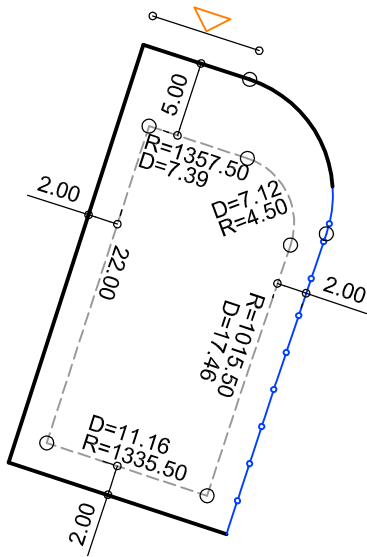

PLANTA DE SITUAÇÃO
ESC.: 1/1000

DETALHE DE RECUOS
ESC.: 1/500

LEGENDA:

- AFASTAMENTO MÍNIMO
- LIMITE DO LOTE
- FECHAMENTO EM GRADIL
OU CERCA VIVA
- ▷ FRENTE DO LOTE

ASSINATURAS:

FGR

CORRETOR

CLIENTE

LOTES ESPECIAIS

VERSÃO 00

LOTE 13 QUADRA 15