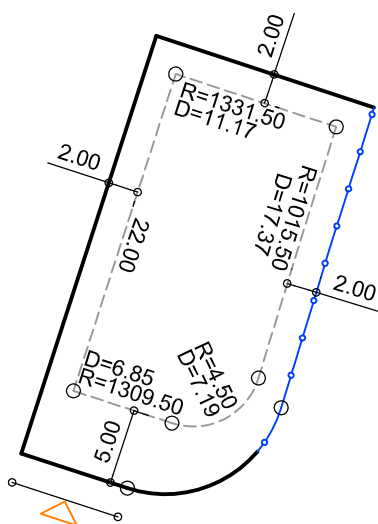

PLANTA DE SITUAÇÃO
ESC.: 1/1000

DETALHE DE RECUOS
ESC.: 1/500

LEGENDA:

- AFASTAMENTO MÍNIMO
- LIMITE DO LOTE
- FECHAMENTO EM GRADIL OU CERCA VIVA
- ▷ FRENTE DO LOTE

ASSINATURAS:

FGR

CORRETOR

CLIENTE

LOTES ESPECIAIS

VERSÃO 00

LOTE 12 QUADRA 15