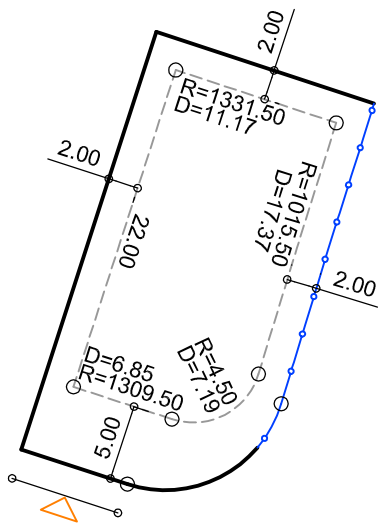

PLANTA DE SITUAÇÃO  
ESC.: 1/1000

DETALHE DE RECUOS  
ESC.: 1/500

LEGENDA:

- AFASTAMENTO MÍNIMO
- LIMITE DO LOTE
- FECHAMENTO EM GRADIL OU CERCA VIVA
- ▷ FRENTE DO LOTE

ASSINATURAS:

\_\_\_\_\_  
FGR

\_\_\_\_\_  
CORRETOR

\_\_\_\_\_  
CLIENTE

LOTES ESPECIAIS

VERSÃO 00

LOTE 12 QUADRA 15