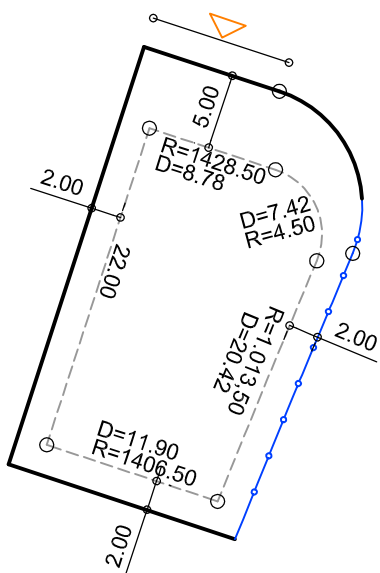

PLANTA DE SITUAÇÃO  
ESC.: 1/1000

DETALHE DE RECUOS  
ESC.: 1/500

LEGENDA:

- AFASTAMENTO MÍNIMO
- LIMITE DO LOTE
- FECHAMENTO EM GRADIL OU CERCA VIVA
- ▷ FRENTE DO LOTE

ASSINATURAS:

\_\_\_\_\_  
FGR

\_\_\_\_\_  
CORRETOR

\_\_\_\_\_  
CLIENTE

LOTES ESPECIAIS

VERSÃO 00

LOTE 14 QUADRA 14