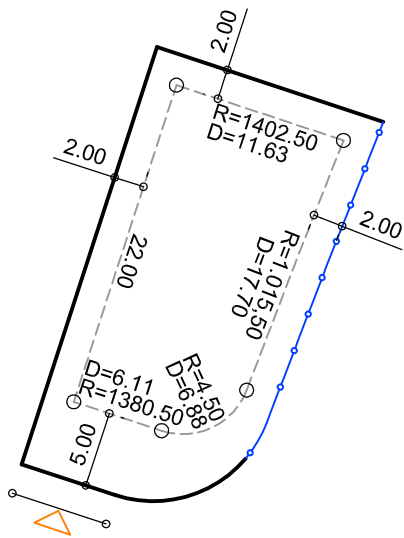

PLANTA DE SITUAÇÃO
ESC.: 1/1000

DETALHE DE RECUOS
ESC.: 1/500

LEGENDA:

- AFASTAMENTO MÍNIMO
- LIMITE DO LOTE
- FECHAMENTO EM GRADIL OU CERCA VIVA
- ▷ FRENTE DO LOTE

ASSINATURAS:

FGR

CORRETOR

CLIENTE

LOTES ESPECIAIS

VERSÃO 00

LOTE 13 QUADRA 14