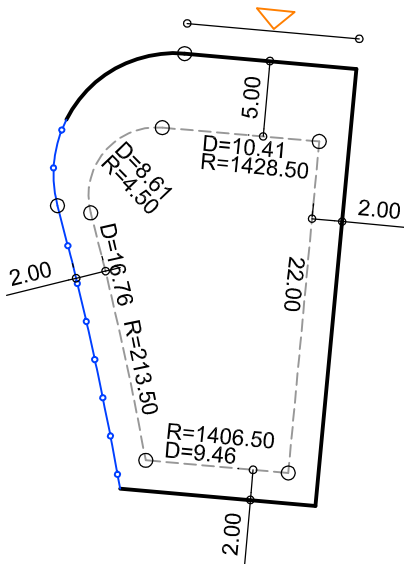

PLANTA DE SITUAÇÃO
ESC.: 1/1000

DETALHE DE RECUOS
ESC.: 1/500

LEGENDA:

- AFASTAMENTO MÍNIMO
- LIMITE DO LOTE
- FECHAMENTO EM GRADIL OU CERCA VIVA
- ▷ FRENTE DO LOTE