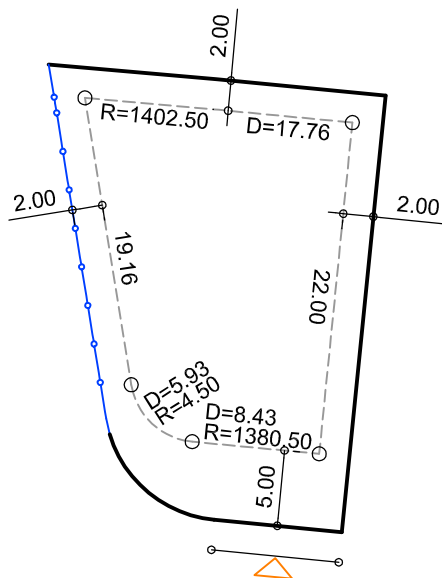

PLANTA DE SITUAÇÃO  
ESC.: 1/1000

DETALHE DE RECUOS  
ESC.: 1/500

LEGENDA:

- AFASTAMENTO MÍNIMO
- LIMITE DO LOTE
- FECHAMENTO EM GRADIL OU CERCA VIVA
- ▷ FRENTE DO LOTE

ASSINATURAS:

----- FGR ----- CORRETOR ----- CLIENTE -----

LOTES ESPECIAIS

VERSÃO 00

LOTE 01 QUADRA 13