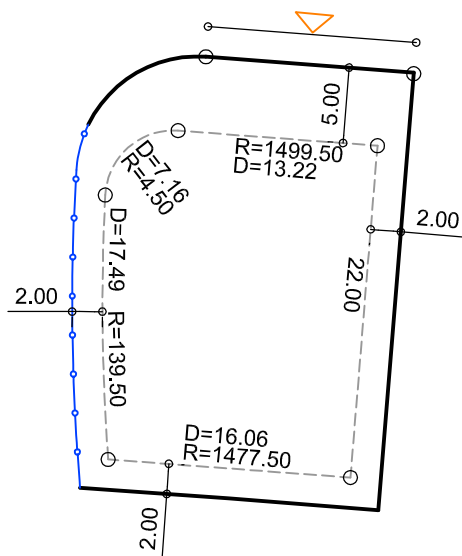

PLANTA DE SITUAÇÃO  
ESC.: 1/1000

DETALHE DE RECUOS  
ESC.: 1/500

LEGENDA:

- AFASTAMENTO MÍNIMO
- LIMITE DO LOTE
- FECHAMENTO EM GRADIL OU CERCA VIVA
- ▷ FRENTE DO LOTE

ASSINATURAS:

\_\_\_\_\_  
FGR

\_\_\_\_\_  
CORRETOR

\_\_\_\_\_  
CLIENTE

LOTES ESPECIAIS

VERSÃO 00

LOTE 36 QUADRA 12