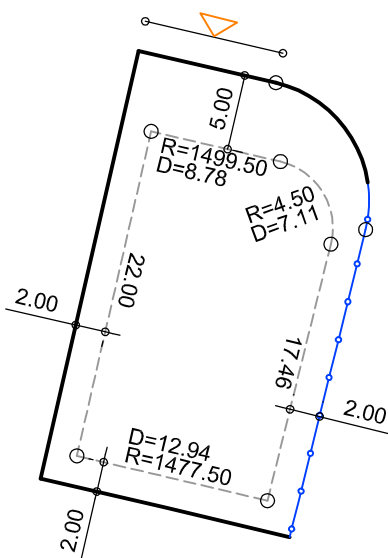

PLANTA DE SITUAÇÃO  
ESC.: 1/1000

DETALHE DE RECUOS  
ESC.: 1/500

LEGENDA:

- AFASTAMENTO MÍNIMO
- LIMITE DO LOTE
- FECHAMENTO EM GRADIL OU CERCA VIVA
- ▷ FRENTE DO LOTE

ASSINATURAS:

\_\_\_\_\_  
FGR

\_\_\_\_\_  
CORRETOR

\_\_\_\_\_  
CLIENTE

LOTES ESPECIAIS

VERSÃO 00

LOTE 19 QUADRA 12