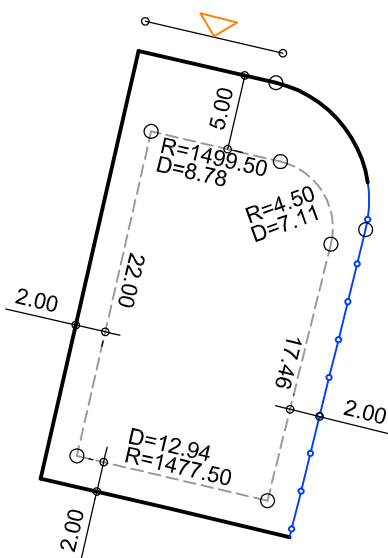

PLANTA DE SITUAÇÃO
ESC.: 1/1000

DETALHE DE RECUOS
ESC.: 1/500

LEGENDA:

- AFASTAMENTO MÍNIMO
- LIMITE DO LOTE
- FECHAMENTO EM GRADIL
OU CERCA VIVA
- ▷ FRENTE DO LOTE

ASSINATURAS:

FGR

CORRETOR

CLIENTE

LOTES ESPECIAIS

VERSÃO 00

LOTE 19 QUADRA 12