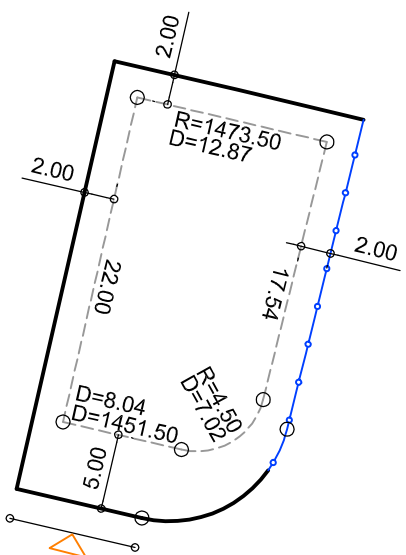

PLANTA DE SITUAÇÃO  
ESC.: 1/1000

DETALHE DE RECUOS  
ESC.: 1/500

LEGENDA:

- AFASTAMENTO MÍNIMO
- LIMITE DO LOTE
- FECHAMENTO EM GRADIL  
OU CERCA VIVA
- ▷ FRENTE DO LOTE

ASSINATURAS:

\_\_\_\_\_  
FGR

\_\_\_\_\_  
CORRETOR

\_\_\_\_\_  
CLIENTE

LOTES ESPECIAIS

VERSÃO 00

LOTE 18 QUADRA12