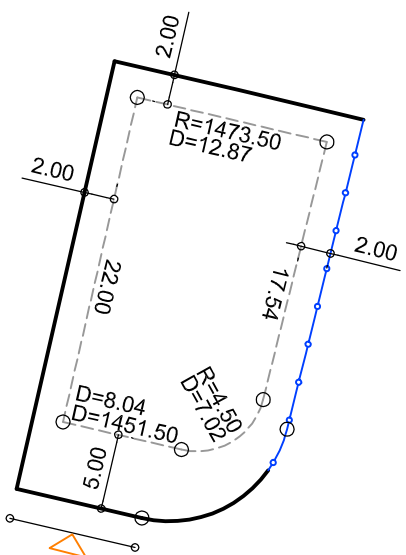

PLANTA DE SITUAÇÃO  
ESC.: 1/1000

DETALHE DE RECUOS  
ESC.: 1/500

LEGENDA:

- AFASTAMENTO MÍNIMO
- LIMITE DO LOTE
- FECHAMENTO EM GRADIL  
OU CERCA VIVA
- ▷ FRENTE DO LOTE

ASSINATURAS:

----- FGR ----- CORRETOR ----- CLIENTE -----

LOTES ESPECIAIS

VERSÃO 00

LOTE 18 QUADRA12