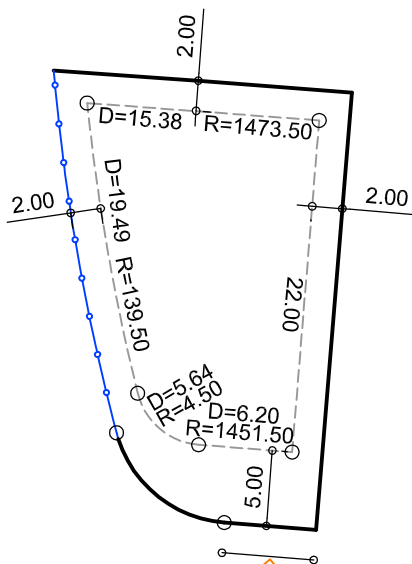

PLANTA DE SITUAÇÃO
ESC.: 1/1000

DETALHE DE RECUOS
ESC.: 1/500

LEGENDA:

- AFASTAMENTO MÍNIMO
- LIMITE DO LOTE
- FECHAMENTO EM GRADIL
OU CERCA VIVA
- ▷ FRENTE DO LOTE

ASSINATURAS:

FGR

CORRETOR

CLIENTE

LOTES ESPECIAIS

VERSÃO 00

LOTE 01 QUADRA 12