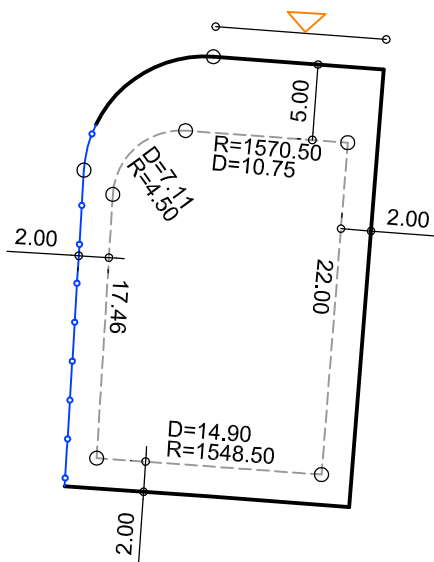

PLANTA DE SITUAÇÃO
ESC.: 1/1000

DETALHE DE RECUOS
ESC.: 1/500

LEGENDA:

- AFASTAMENTO MÍNIMO
- LIMITE DO LOTE
- FECHAMENTO EM GRADIL OU CERCA VIVA
- ▷ FRENTE DO LOTE

ASSINATURAS:

----- FGR CORRETOR CLIENTE -----

LOTES ESPECIAIS

VERSÃO 00

LOTE 26 QUADRA 11