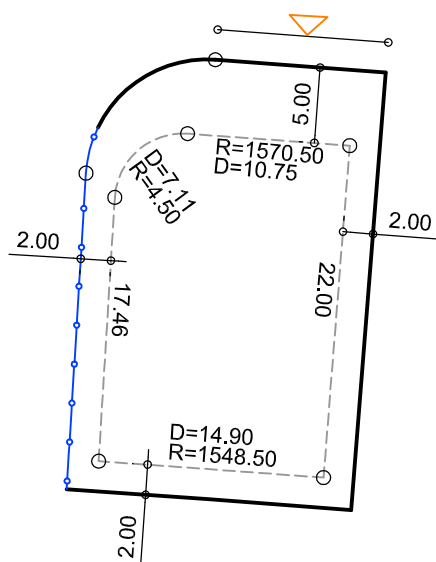

PLANTA DE SITUAÇÃO
ESC.: 1/1000

DETALHE DE RECUOS
ESC.: 1/500

LEGENDA:

- AFASTAMENTO MÍNIMO
- LIMITE DO LOTE
- FECHAMENTO EM GRADIL OU CERCA VIVA
- ▷ FRENTE DO LOTE

ASSINATURAS:

FGR

CORRETOR

CLIENTE

LOTES ESPECIAIS

VERSÃO 00

LOTE 26 QUADRA 11