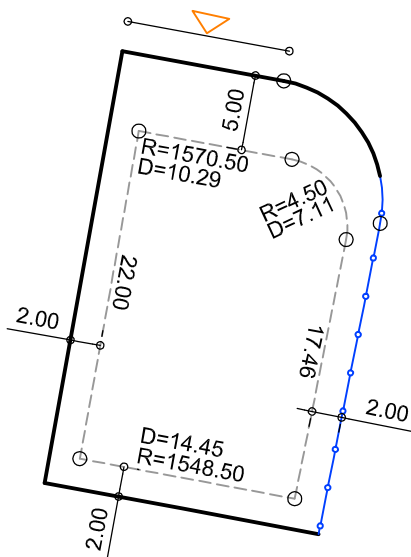

PLANTA DE SITUAÇÃO
ESC.: 1/1000

DETALHE DE RECUOS
ESC.: 1/500

LEGENDA:

- AFASTAMENTO MÍNIMO
- LIMITE DO LOTE
- FECHAMENTO EM GRADIL OU CERCA VIVA
- ▷ FRENTE DO LOTE

ASSINATURAS:

----- FGR ----- CORRETOR ----- CLIENTE -----

LOTES ESPECIAIS

VERSÃO 00

LOTE 14 QUADRA 11