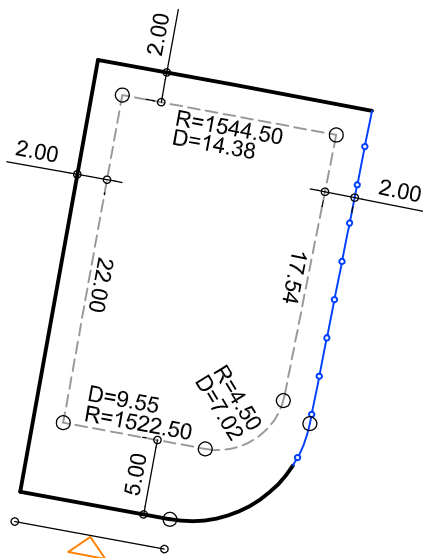

PLANTA DE SITUAÇÃO  
ESC.: 1/1000

DETALHE DE RECUOS  
ESC.: 1/500

LEGENDA:

- AFASTAMENTO MÍNIMO
- LIMITE DO LOTE
- FECHAMENTO EM GRADIL OU CERCA VIVA
- ▷ FRENTE DO LOTE

ASSINATURAS:

\_\_\_\_\_  
FGR

\_\_\_\_\_  
CORRETOR

\_\_\_\_\_  
CLIENTE

LOTES ESPECIAIS

VERSÃO 00

LOTE 13 QUADRA 11