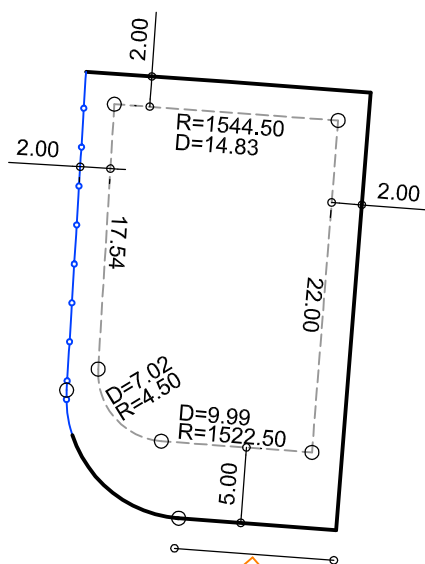

PLANTA DE SITUAÇÃO  
ESC.: 1/1000

DETALHE DE RECUOS  
ESC.: 1/500

LEGENDA:

- AFASTAMENTO MÍNIMO
- LIMITE DO LOTE
- FECHAMENTO EM GRADIL OU CERCA VIVA
- ▷ FRENTE DO LOTE

ASSINATURAS:

\_\_\_\_\_  
FGR

\_\_\_\_\_  
CORRETOR

\_\_\_\_\_  
CLIENTE

LOTES ESPECIAIS

VERSÃO 00

LOTE 01 QUADRA 11