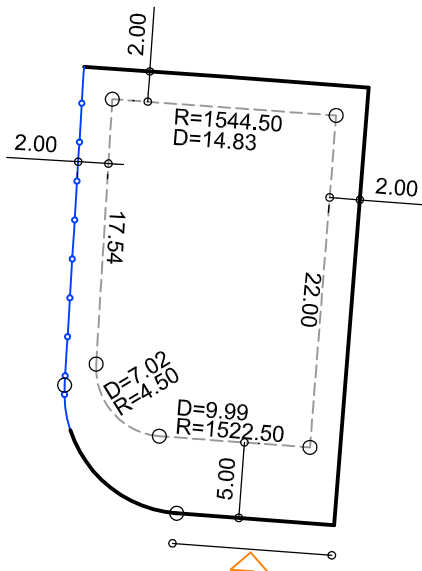

PLANTA DE SITUAÇÃO
ESC.: 1/1000

DETALHE DE RECUOS
ESC.: 1/500

LEGENDA:

- AFASTAMENTO MÍNIMO
- LIMITE DO LOTE
- FECHAMENTO EM GRADIL OU CERCA VIVA
- ▷ FRENTE DO LOTE

ASSINATURAS:

FGR

CORRETOR

CLIENTE

LOTES ESPECIAIS

VERSÃO 00

LOTE 01 QUADRA 11