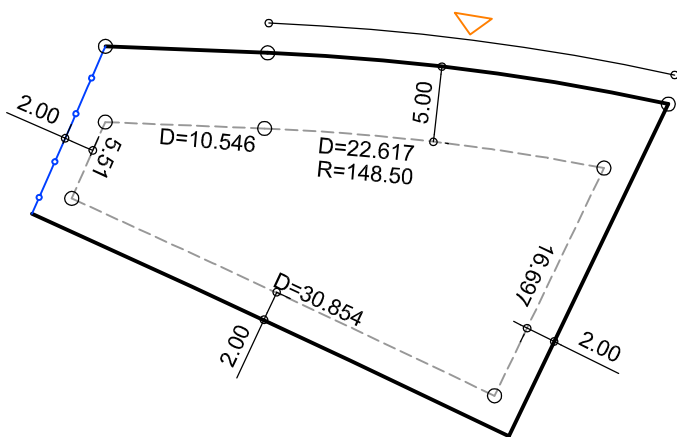

PLANTA DE SITUAÇÃO
ESC.: 1/1000

DETALHE DE RECUOS
ESC.: 1/500

LEGENDA:

- AFASTAMENTO MÍNIMO
- LIMITE DO LOTE
- FECHAMENTO EM GRADIL OU CERCA VIVA
- ▷ FRENTE DO LOTE

ASSINATURAS:

FGR

CORRETOR

CLIENTE

LOTES ESPECIAIS

VERSÃO 00

LOTE 20 QUADRA 10