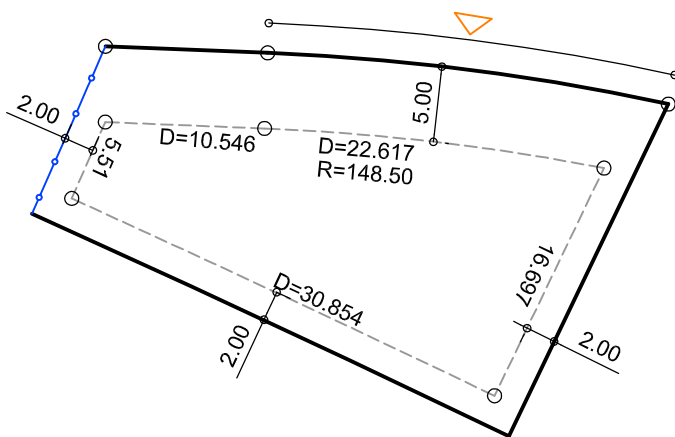

PLANTA DE SITUAÇÃO
ESC.: 1/1000

DETALHE DE RECUOS
ESC.: 1/500

LEGENDA:

- AFASTAMENTO MÍNIMO
- LIMITE DO LOTE
- FECHAMENTO EM GRADIL OU CERCA VIVA
- ▷ FRENTE DO LOTE

ASSINATURAS:

----- FGR ----- CORRETOR ----- CLIENTE -----

LOTES ESPECIAIS

VERSÃO 00

LOTE 20 QUADRA 10