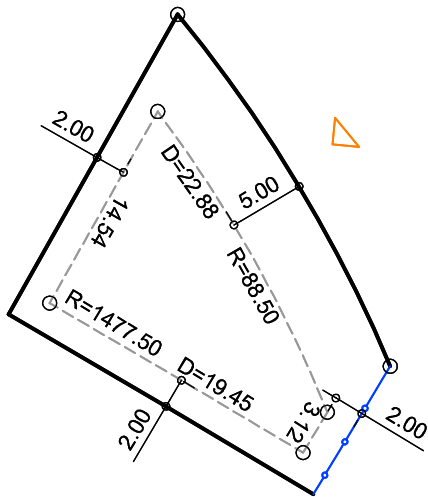

PLANTA DE SITUAÇÃO  
ESC.: 1/1000

DETALHE DE RECUOS  
ESC.: 1/500

LEGENDA:

- AFASTAMENTO MÍNIMO
- LIMITE DO LOTE
- FECHAMENTO EM GRADIL OU CERCA VIVA
- ▷ FRENTE DO LOTE

ASSINATURAS:

----- FGR CORRETOR CLIENTE -----

LOTES ESPECIAIS

VERSÃO 00

LOTE 13 QUADRA 10