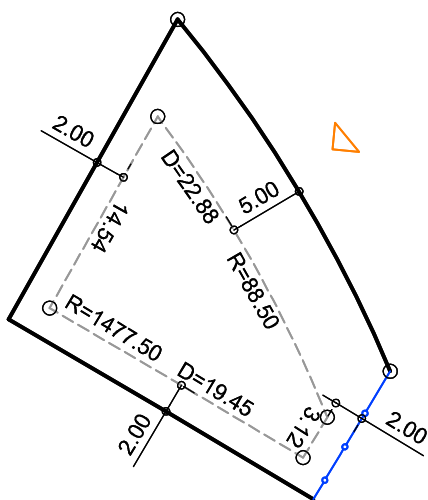

PLANTA DE SITUAÇÃO
ESC.: 1/1000

DETALHE DE RECUOS
ESC.: 1/500

LEGENDA:

- AFASTAMENTO MÍNIMO
- LIMITE DO LOTE
- FECHAMENTO EM GRADIL OU CERCA VIVA
- ▷ FRENTE DO LOTE

ASSINATURAS:

----- FGR ----- CORRETOR ----- CLIENTE -----

LOTES ESPECIAIS

VERSÃO 00

LOTE 13 QUADRA 10