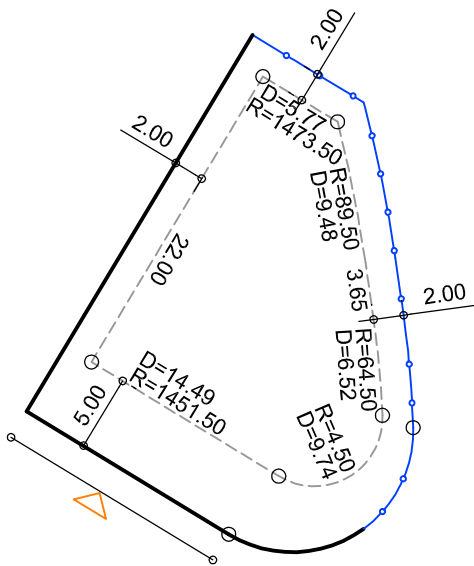

PLANTA DE SITUAÇÃO  
ESC.: 1/1000

DETALHE DE RECUOS  
ESC.: 1/500

LEGENDA:

- AFASTAMENTO MÍNIMO
- LIMITE DO LOTE
- FECHAMENTO EM GRADIL OU CERCA VIVA
- ▷ FRENTE DO LOTE

ASSINATURAS:

\_\_\_\_\_  
FGR

\_\_\_\_\_  
CORRETOR

\_\_\_\_\_  
CLIENTE

LOTES ESPECIAIS

VERSÃO 00

LOTE 12 QUADRA 10