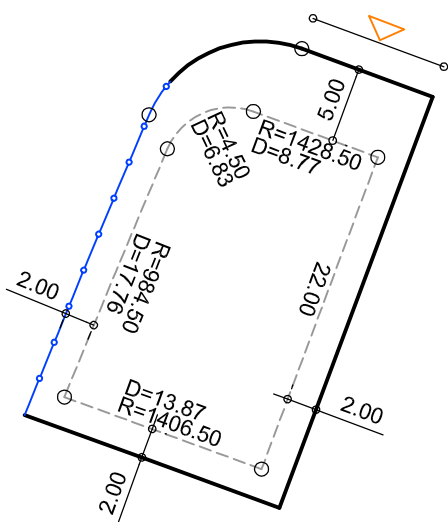

PLANTA DE SITUAÇÃO
ESC.: 1/1000

DETALHE DE RECUOS
ESC.: 1/500

LEGENDA:

- AFASTAMENTO MÍNIMO
- LIMITE DO LOTE
- FECHAMENTO EM GRADIL OU CERCA VIVA
- ▷ FRENTE DO LOTE

ASSINATURAS:

FGR

CORRETOR

CLIENTE

LOTES ESPECIAIS

VERSÃO 00

LOTE 28 QUADRA 09