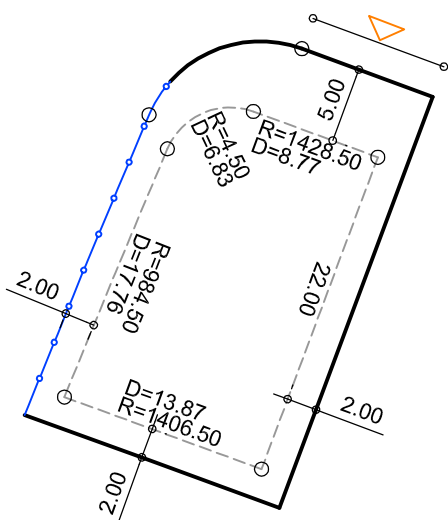

PLANTA DE SITUAÇÃO
ESC.: 1/1000

DETALHE DE RECUOS
ESC.: 1/500

LEGENDA:

- AFASTAMENTO MÍNIMO
- LIMITE DO LOTE
- FECHAMENTO EM GRADIL OU CERCA VIVA
- ▷ FRENTE DO LOTE

ASSINATURAS:

FGR

CORRETOR

CLIENTE

LOTES ESPECIAIS

VERSÃO 00

LOTE 28 QUADRA 09