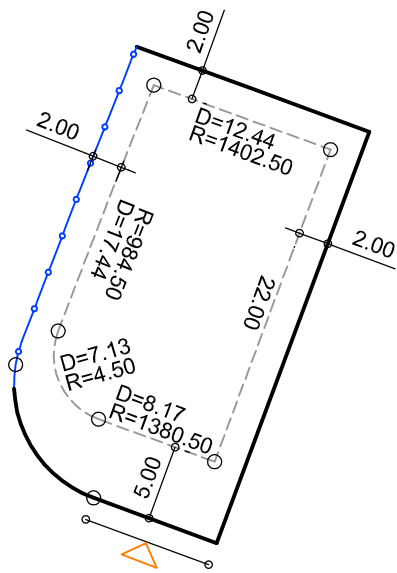

PLANTA DE SITUAÇÃO
ESC.: 1/1000

DETALHE DE RECUOS
ESC.: 1/500

LEGENDA:

- AFASTAMENTO MÍNIMO
- LIMITE DO LOTE
- FECHAMENTO EM GRADIL OU CERCA VIVA
- ▷ FRENTE DO LOTE

ASSINATURAS:

----- FGR ----- CORRETOR ----- CLIENTE -----

LOTES ESPECIAIS

VERSÃO 00

LOTE 01 QUADRA 09