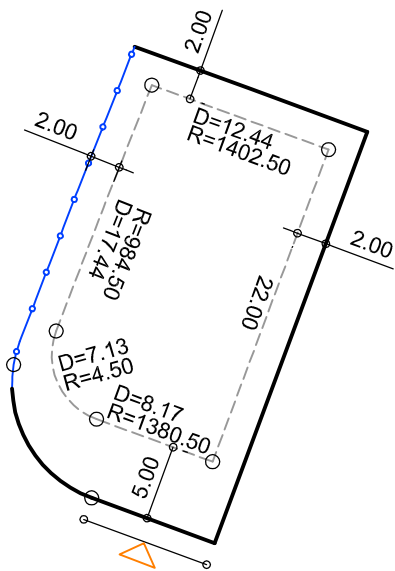

PLANTA DE SITUAÇÃO
ESC.: 1/1000

DETALHE DE RECUOS
ESC.: 1/500

LEGENDA:

- AFASTAMENTO MÍNIMO
- LIMITE DO LOTE
- FECHAMENTO EM GRADIL OU CERCA VIVA
- ▷ FRENTE DO LOTE

ASSINATURAS:

----- FGR ----- CORRETOR ----- CLIENTE -----

LOTES ESPECIAIS

VERSÃO 00

LOTE 01 QUADRA 09