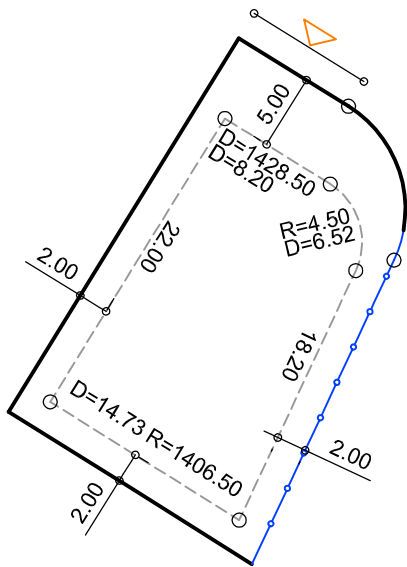

PLANTA DE SITUAÇÃO
ESC.: 1/1000

DETALHE DE RECUOS
ESC.: 1/500

LEGENDA:

- AFASTAMENTO MÍNIMO
- LIMITE DO LOTE
- FECHAMENTO EM GRADIL OU CERCA VIVA
- ▷ FRENTE DO LOTE

ASSINATURAS:

FGR

CORRETOR

CLIENTE

LOTES ESPECIAIS

VERSÃO 00

LOTE 09 QUADRA 08