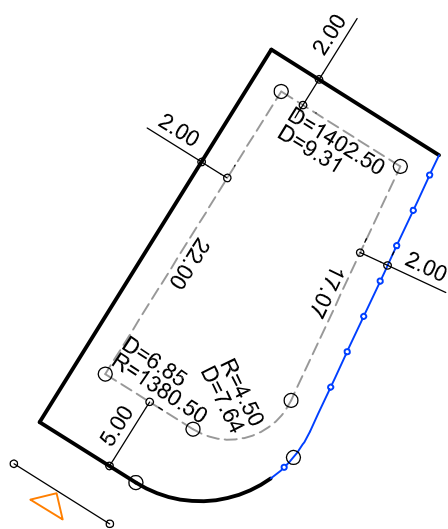

PLANTA DE SITUAÇÃO
ESC.: 1/1000

DETALHE DE RECUOS
ESC.: 1/500

LEGENDA:

- AFASTAMENTO MÍNIMO
- LIMITE DO LOTE
- FECHAMENTO EM GRADIL OU CERCA VIVA
- ▷ FRENTE DO LOTE

ASSINATURAS:

FGR

CORRETOR

CLIENTE

LOTES ESPECIAIS

VERSÃO 00

LOTE 08 QUADRA 08