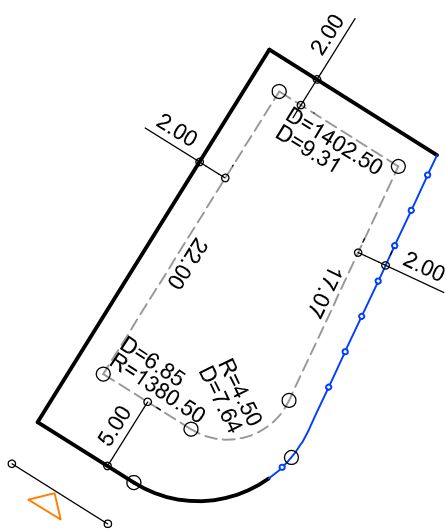

PLANTA DE SITUAÇÃO
ESC.: 1/1000

DETALHE DE RECUOS
ESC.: 1/500

LEGENDA:

- AFASTAMENTO MÍNIMO
- LIMITE DO LOTE
- FECHAMENTO EM GRADIL OU CERCA VIVA
- ▷ FRENTE DO LOTE

ASSINATURAS:

FGR

CORRETOR

CLIENTE

LOTES ESPECIAIS

VERSÃO 00

LOTE 08 QUADRA 08