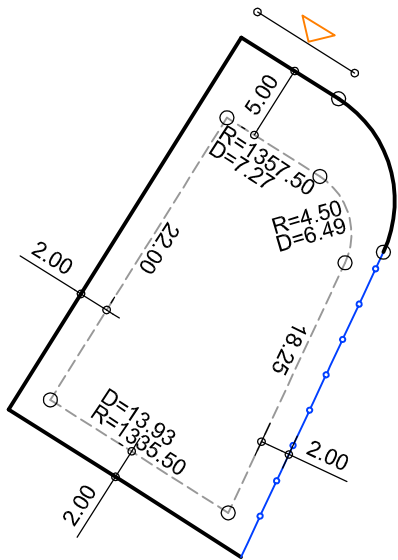

PLANTA DE SITUAÇÃO
ESC.: 1/1000

DETALHE DE RECUOS
ESC.: 1/500

LEGENDA:

- AFASTAMENTO MÍNIMO
- LIMITE DO LOTE
- FECHAMENTO EM GRADIL OU CERCA VIVA
- ▷ FRENTE DO LOTE

ASSINATURAS:

----- FGR ----- CORRETOR ----- CLIENTE -----

LOTES ESPECIAIS

VERSÃO 01

LOTE 09 QUADRA 07