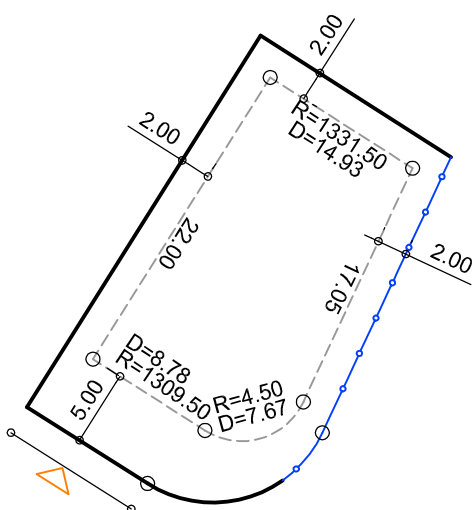

PLANTA DE SITUAÇÃO
ESC.: 1/1000

DETALHE DE RECUOS
ESC.: 1/500

LEGENDA:

- AFASTAMENTO MÍNIMO
- LIMITE DO LOTE
- FECHAMENTO EM GRADIL OU CERCA VIVA
- ▷ FRENTE DO LOTE

ASSINATURAS:

----- FGR ----- CORRETOR ----- CLIENTE -----

LOTES ESPECIAIS

VERSÃO 00

LOTE 08 QUADRA 07