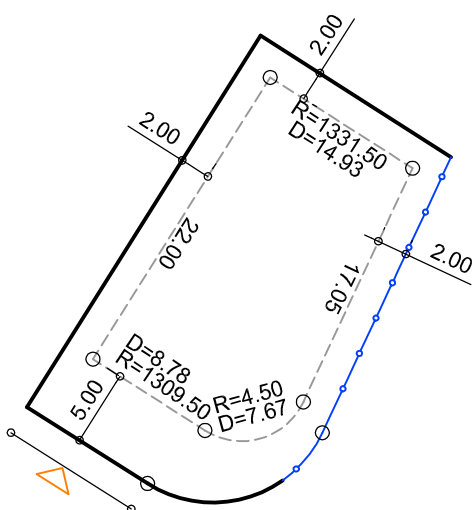

PLANTA DE SITUAÇÃO
ESC.: 1/1000

DETALHE DE RECUOS
ESC.: 1/500

LEGENDA:

- AFASTAMENTO MÍNIMO
- LIMITE DO LOTE
- FECHAMENTO EM GRADIL
OU CERCA VIVA
- ▷ FRENTE DO LOTE

ASSINATURAS:

----- FGR ----- CORRETOR ----- CLIENTE -----

LOTES ESPECIAIS

VERSÃO 00

LOTE 08 QUADRA 07