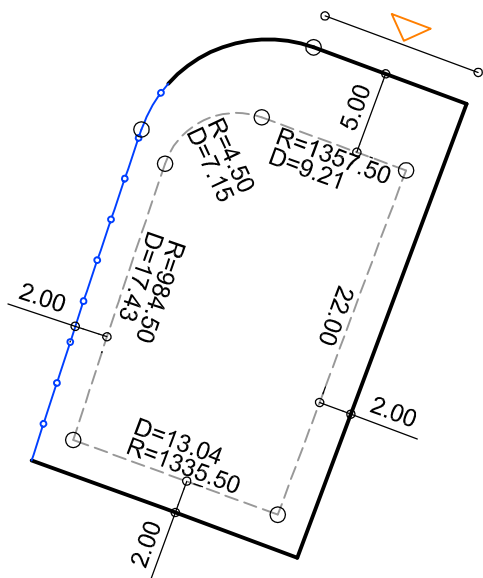

PLANTA DE SITUAÇÃO
ESC.: 1/1000

DETALHE DE RECUOS
ESC.: 1/500

LEGENDA:

- AFASTAMENTO MÍNIMO
- LIMITE DO LOTE
- FECHAMENTO EM GRADIL OU CERCA VIVA
- ▷ FRENTE DO LOTE

ASSINATURAS:

----- FGR ----- CORRETOR ----- CLIENTE -----

LOTES ESPECIAIS

VERSÃO 00

LOTE 26 QUADRA 06