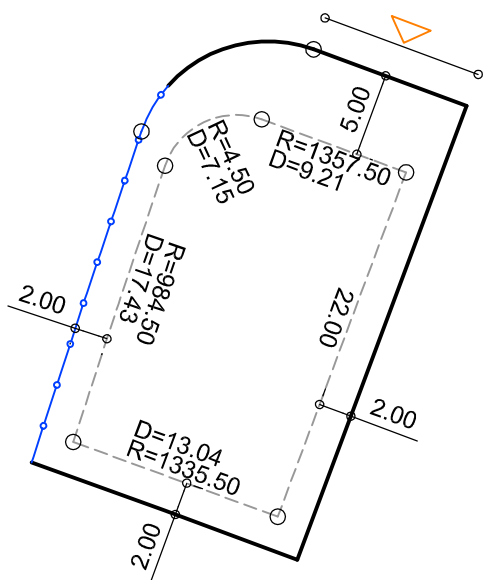

PLANTA DE SITUAÇÃO  
ESC.: 1/1000

DETALHE DE RECUOS  
ESC.: 1/500

LEGENDA:

- AFASTAMENTO MÍNIMO
- LIMITE DO LOTE
- FECHAMENTO EM GRADIL OU CERCA VIVA
- ▷ FRENTE DO LOTE

ASSINATURAS:

----- FGR ----- CORRETOR ----- CLIENTE -----

LOTES ESPECIAIS

VERSÃO 00

LOTE 26 QUADRA 06