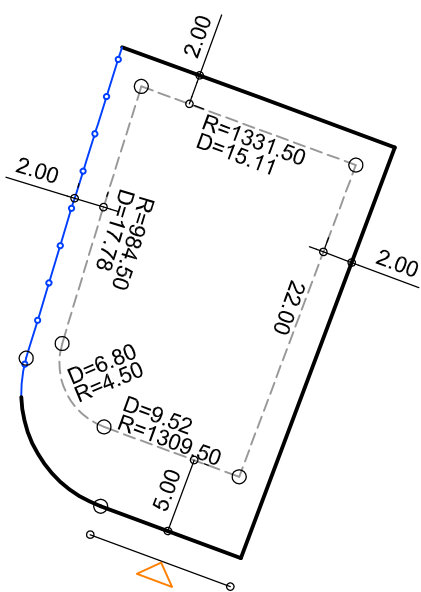

PLANTA DE SITUAÇÃO
ESC.: 1/1000

DETALHE DE RECUOS
ESC.: 1/500

LEGENDA:

- AFASTAMENTO MÍNIMO
- LIMITE DO LOTE
- FECHAMENTO EM GRADIL OU CERCA VIVA
- ▷ FRENTE DO LOTE

ASSINATURAS:

FGR

CORRETOR

CLIENTE

LOTES ESPECIAIS

VERSÃO 00

LOTE 01 QUADRA 06