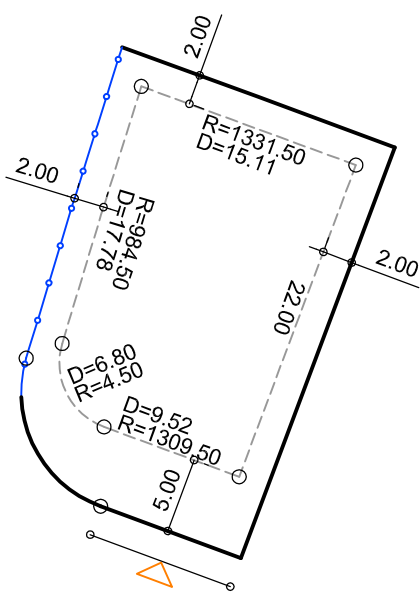

PLANTA DE SITUAÇÃO
ESC.: 1/1000

DETALHE DE RECUOS
ESC.: 1/500

LEGENDA:

- AFASTAMENTO MÍNIMO
- LIMITE DO LOTE
- FECHAMENTO EM GRADIL OU CERCA VIVA
- ▶ FRENTE DO LOTE

ASSINATURAS:

----- FGR ----- CORRETOR ----- CLIENTE -----

LOTES ESPECIAIS

VERSÃO 00

LOTE 01 QUADRA 06