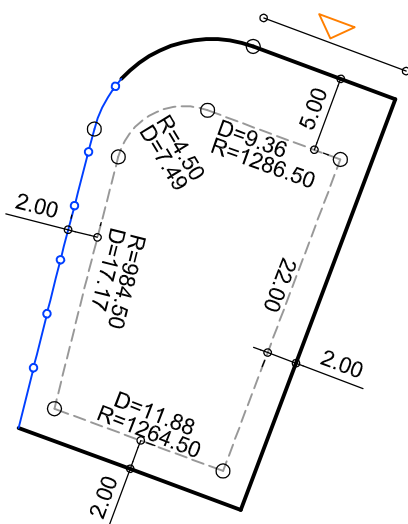

PLANTA DE SITUAÇÃO
ESC.: 1/1000

DETALHE DE RECUOS
ESC.: 1/500

LEGENDA:

- AFASTAMENTO MÍNIMO
- LIMITE DO LOTE
- FECHAMENTO EM GRADIL OU CERCA VIVA
- ▷ FRENTE DO LOTE

ASSINATURAS:

----- FGR ----- CORRETOR ----- CLIENTE -----

LOTES ESPECIAIS

VERSÃO 00

LOTE 24 QUADRA 05