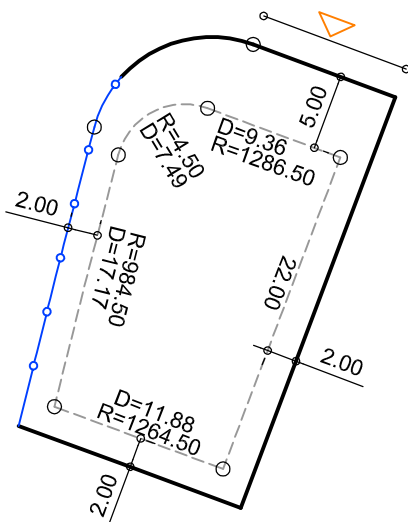

PLANTA DE SITUAÇÃO  
ESC.: 1/1000

DETALHE DE RECUOS  
ESC.: 1/500

LEGENDA:

- AFASTAMENTO MÍNIMO
- LIMITE DO LOTE
- FECHAMENTO EM GRADIL  
OU CERCA VIVA
- ▶ FRENTE DO LOTE

ASSINATURAS:

FGR

CORRETOR

CLIENTE

LOTES ESPECIAIS

VERSÃO 00

LOTE 24 QUADRA 05